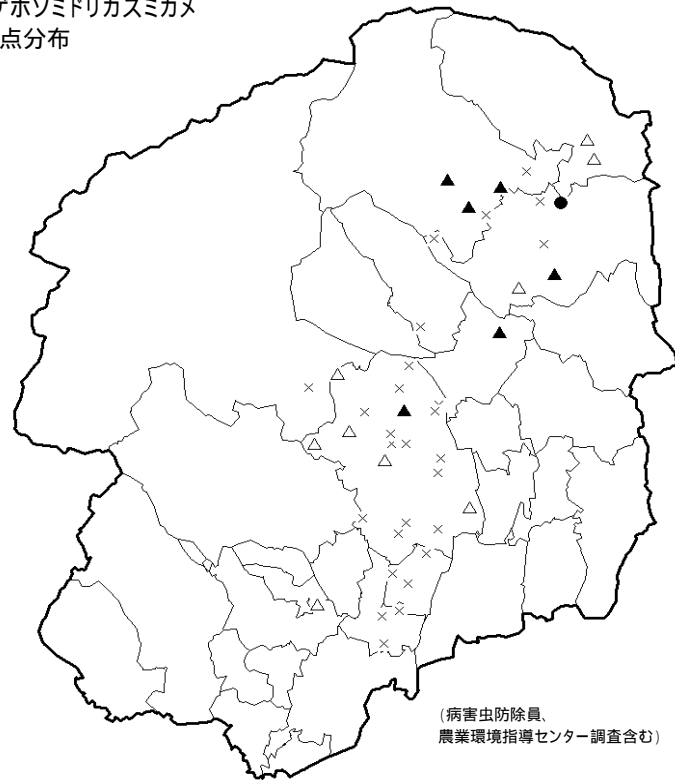

表1 クモヘリカメムシのフェロモントラップによる誘殺数

表1-1

月・半旬	宇都宮市																		
	新里町	徳次郎町	飯山町	上戸祭町	古賀志町	下欠町	屋板町	上御田町	下桑島町	平出町	横山町	氷室町	中里町	上小倉町	芦沼町	下岡本町	下ヶ橋町	逆面町	
6-1																			
6-2																			
6-3																			
6-4	0	0	0	0	0	0	0	0	0	0	0	0	0	0	0	0	0	0	0
6-5	0	0	1	0	0	0	0	0	0	0	0	0	0	0	0	0	0	0	0
6-6	0	0	1	0	0	0	0	0	0	0	0	0	0	0	0	0	0	0	0
7-1	0	0	0	0	0	0	0	0	0	0	0	0	0	1	0	0	0	0	0
7-2	1	0	1	0	0	0	0	0	0	0	0	0	1	2	0	0	0	0	1
7-3	2	0	1	0	0	0	0	0	0	0	0	0	1	2	0	0	0	0	1
7-4	4	1	0	0	0	0	0	0	0	0	0	0	1	2	0	0	0	0	1
7-5	4	2	0	0	0	0	0	0	0	0	0	0	1	2	0	0	0	0	1
7-6	5	1	0	0	0	0	0	0	0	0	0	0	1	1	0	0	0	0	0
8-1	5	0	0	0	0	0	0	0	0	0	0	0	1	1	0	0	0	0	1
8-2				0	0	0							1	1	0	0	0	0	0
8-3													0	1	0				
8-4																			
計	21	4	4	0	0	0	0	0	0	0	0	0	7	13	0	0	0	0	5
ラベル	x			x	x	x	x	x	x	x	x	x			x	x	x		

) J A うつのみや調べ

クモヘリカメムシ誘殺地点分布

(病害虫防除員、
農業環境指導センター調査含む)

表1-2

月・半旬	上三川町			下野市		
	上蒲生	西汗	下神主	町田	薬師寺	下坪山
6-1						
6-2						
6-3						
6-4	0	0	0	0	0	0
6-5	0	0	0	0	0	0
6-6	0	0	0	0	0	0
7-1	0	0	0	0	0	0
7-2	0	0	0	0	0	0
7-3	0	0	0	0	0	0
7-4	0	0	0	0	0	0
7-5	0	0	0	0	0	0
7-6	0	0	0	0	0	0
8-1	0	0	0	0	0	0
8-2						
8-3						
8-4						
計	0	0	0	0	0	0
ラベル	x	x	x	x	x	x

) J A うつのみや調べ

アカヒゲホソミドリカスミカメ
誘殺地点分布

表2 - 2

月・半旬	上三川町			下野市		
	上蒲生	西汗	下神主	町田	業師寺	下坪山
6-1						
6-2						
6-3						
6-4	0	0	0	0	0	0
6-5	0	0	0	0	0	0
6-6	0	0	0	0	0	0
7-1	0	0	0	0	0	0
7-2	0	0	0	0	0	0
7-3	0	0	0	0	0	0
7-4	0	0	0	0	0	0
7-5	0	0	0	0	0	0
7-6	0	0	0	0	0	0
8-1	0	0	0	0	0	0
8-2						
8-3						
8-4						
計	0	0	0	0	0	0
ラベル	x	x	x	x	x	x

) J A うつのみや調べ

表2 - 3

月・半旬	那須町		那須塩原市			大田原市					
	芦野	伊王野	鍋掛	西富山	横林	上石上	福原	南金丸	今泉	羽田	湯津上
6-1	0	0		0	1	0	0	0	0	0	0
6-2	0	0		0	1	0	0	0	0	0	0
6-3	0	2		0	2	0	1	0	0	0	0
6-4	1	0	0	0	0	0	0	0	0	0	0
6-5	0	0	0	0	0	0	0	0	0	0	0
6-6	0	0	0	0	0	0	0	0	0	0	0
7-1	0	0	0	0	0	0	0	0	0	0	0
7-2	0	0	0	0	0	0	0	0	0	0	0
7-3	0	0	0	1	1	0	0	0	0	0	1
7-4	0	0	0	0	1	0	0	0	0	0	4
7-5	0	0	0	2	0	0	0	0	0	0	1
7-6	0	0	0	1	0	0	0	0	0	0	1
8-1			0								
8-2											
8-3											
8-4											
計	1	2	0	4	6	0	1	0	0	0	7
ラベル			x			x		x	x	x	