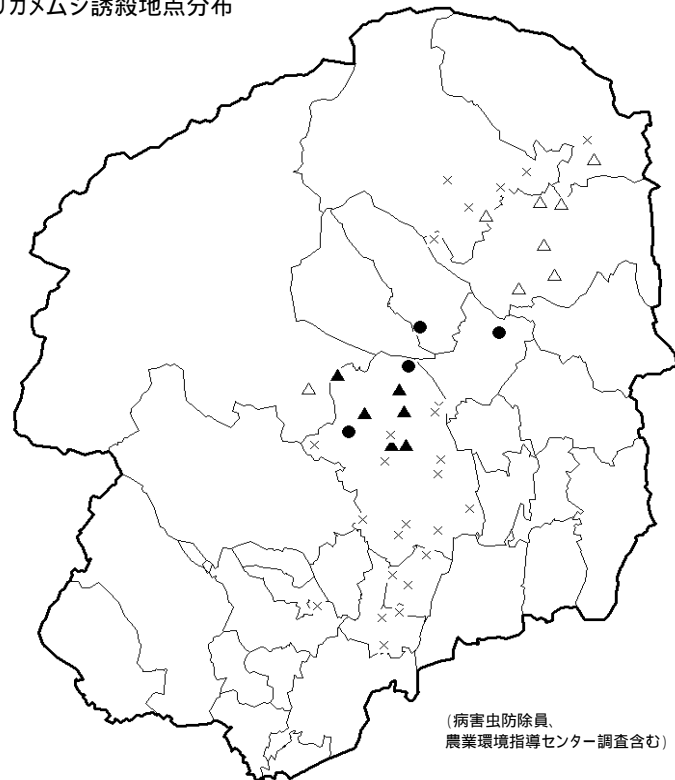

表1 クモヘリカメムシのフェロモントラップによる誘殺数

表1-1

月・半旬	宇都宮市																		
	新里町	徳次郎町	飯山町	上戸祭町	古賀志町	下欠町	屋板町	上御田町	下桑島町	平出町	横山町	氷室町	中里町	上小倉町	芦沼町	下岡本町	下ヶ橋町	逆面町	
6-1																			
6-2																			
6-3																			
6-4	0	0	0	0	0	0	0	0	0	0	0	0	0	0	0	0	0	0	0
6-5	0	0	1	0	0	0	0	0	0	0	0	0	0	0	0	0	0	0	0
6-6	0	0	1	0	0	0	0	0	0	0	0	0	0	0	0	0	0	0	0
7-1	0	0	0	0	0	0	0	0	0	0	0	0	0	1	0	0	0	0	0
7-2	1	0	1	0	0	0	0	0	0	0	0	0	1	2	0	0	0	0	1
7-3	2	0	1	0	0	0	0	0	0	0	0	0	1	2	0	0	0	0	1
7-4	4	1	0	0	0	0	0	0	0	0	0	0	1	2	0	0	0	0	1
7-5	4	2	0	0	0	0	0	0	0	0	0	0	1	2	0	0	0	0	1
7-6	5	1	0	0	0	0	0	0	0	0	0	0	1	1	0	0	0	0	0
8-1	5	0	0	0	0	0	0	0	0	0	0	0	1	1	0	0	0	0	1
8-2				0	0	0							1	1	0	0	0	0	0
8-3													0	1	0				
8-4																			
計	21	4	4	0	0	0	0	0	0	0	0	0	7	13	0	0	0	0	5
ラベル	x			x	x	x	x	x	x	x	x	x			x	x	x		

) J A うつのみや調べ

クモヘリカメムシ誘殺地点分布

(病害虫防除員、
農業環境指導センター調査含む)

表1-2

月・半旬	上三川町			下野市		
	上蒲生	西汗	下神主	町田	薬師寺	下坪山
6-1						
6-2						
6-3						
6-4	0	0	0	0	0	0
6-5	0	0	0	0	0	0
6-6	0	0	0	0	0	0
7-1	0	0	0	0	0	0
7-2	0	0	0	0	0	0
7-3	0	0	0	0	0	0
7-4	0	0	0	0	0	0
7-5	0	0	0	0	0	0
7-6	0	0	0	0	0	0
8-1	0	0	0	0	0	0
8-2						
8-3						
8-4						
計	0	0	0	0	0	0
ラベル	x	x	x	x	x	x

) J A うつのみや調べ

表1-3

月・半旬	那須町		那須塩原市			大田原市					
	芦野	伊王野	鍋掛	西富山	横林	上石上	福原	南金丸	今泉	羽田	湯津上
6-1	0	0		0	0	0	0	0	0	0	0
6-2	0	0		0	0	0	0	0	0	0	0
6-3	0	0		0	0	0	0	0	0	2	0
6-4	0	0	0	0	0	0	0	0	0	1	0
6-5	0	0	0	0	0	0	0	0	0	0	0
6-6	0	0	0	0	0	0	0	0	0	0	0
7-1	0	0	0	0	0	0	0	0	1	0	0
7-2	0	0	0	0	0	0	0	0	1	0	0
7-3	0	0	0	0	0	0	0	0	0	0	0
7-4	0	1	0	0	0	0	0	0	0	0	0
7-5	0	0	0	0	0	0	2	1	0	0	1
7-6	0	0	0	0	0	0	1	1	0	0	0
8-1			0								
8-2											
8-3											
8-4											
計	0	1	0	0	0	0	3	2	2	3	1
ラベル	x		x	x	x	x					

) J A うつのみや調べ

アカヒゲホソミドリカスミカメ
誘殺地点分布

表2 - 2

月・半旬	上三川町			下野市		
	上蒲生	西汗	下神主	町田	業師寺	下坪山
6-1						
6-2						
6-3						
6-4	0	0	0	0	0	0
6-5	0	0	0	0	0	0
6-6	0	0	0	0	0	0
7-1	0	0	0	0	0	0
7-2	0	0	0	0	0	0
7-3	0	0	0	0	0	0
7-4	0	0	0	0	0	0
7-5	0	0	0	0	0	0
7-6	0	0	0	0	0	0
8-1	0	0	0	0	0	0
8-2						
8-3						
8-4						
計	0	0	0	0	0	0
ラベル	x	x	x	x	x	x